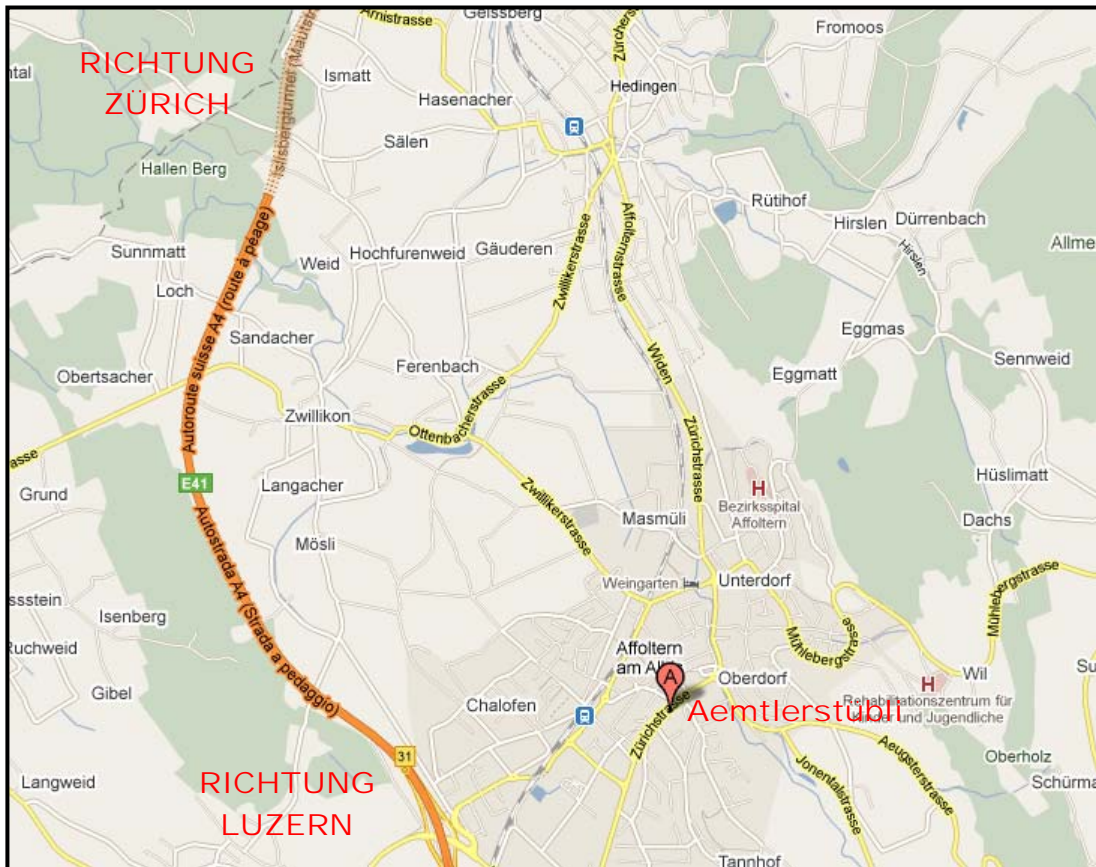

Da das Restaurant Schwanen Ende Juli 2011 seine Tore schliessen wird, hat der Vorstand ein neues Lokal gesucht. Unsere Wahl fiel auf das Restaurant Aemtlerstübli in Affoltern, welches vom Sohn des Schwanen-Wirtes geführt wird. Da im Aemtlerstübli am Montag jeweils Ruhetag ist, wurden die Montags-Höcks auf Dienstag verschoben.

Restaurant Aemtlerstübli

Firat Yalcin
Zürichstrasse 54
8910 Affoltern am Albis (ZH)

Tel. +41 (0)44 761 08 15

Race-Inn

Peter Dätwyler
Brunnmatt 50
4914 Roggwil (BE)

Tel. +41 (0)62 918 80 00

Die jeweiligen Anfahrtspläne findet Ihr auf der nächsten Seite

RESTAURANT AEMTLERSTÜBLI

Autobahn A4 - Ausfahrt Affoltern a.A. - Richtung Affoltern a.A.

RACE-INN

Wegweiser Gugelmann Areal, Freizeitpark und Kartbahn beachten